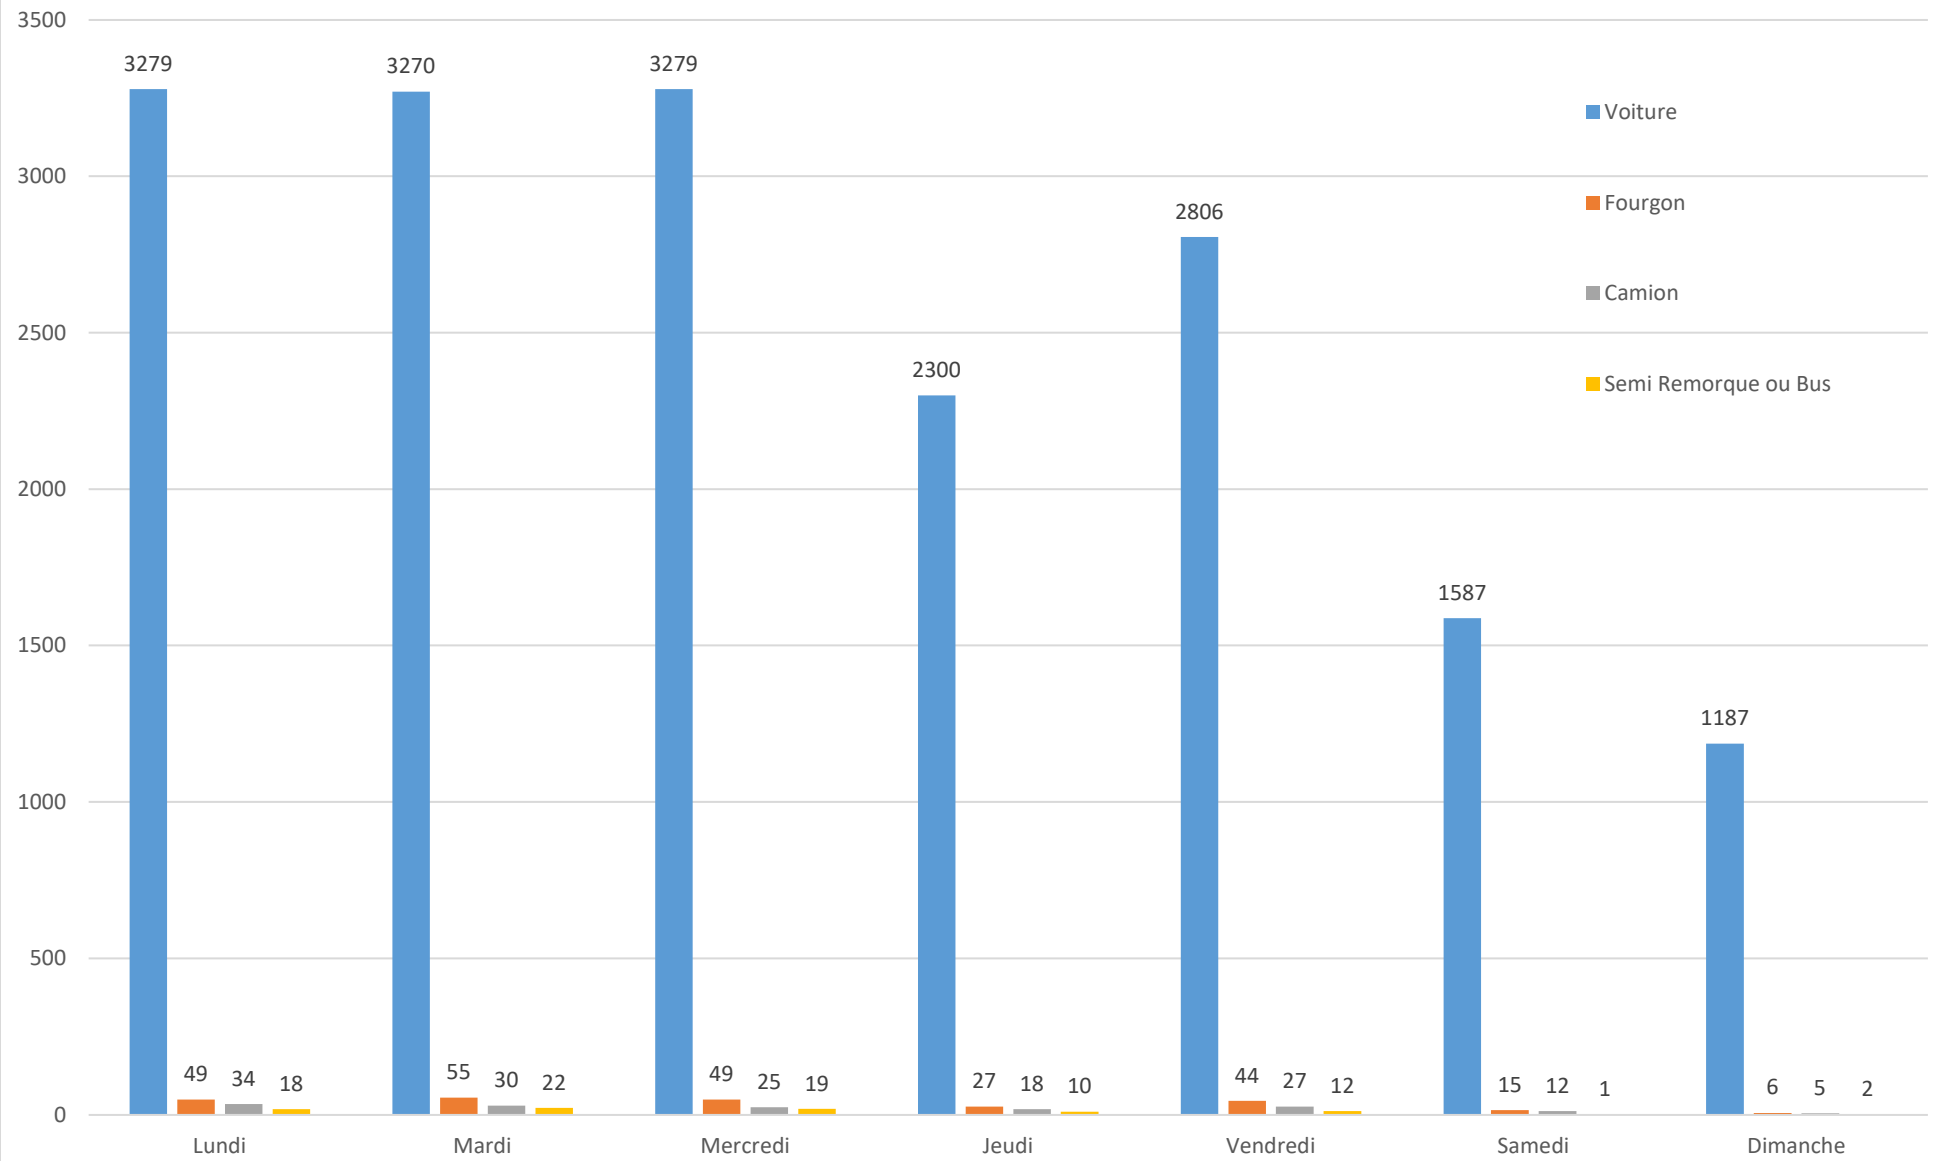

% de véhicules par plages de vitesse

Type de véhicule Châlons - Recy

Nombre de véhicules par jour

Nombre de véhicules par plages de vitesse

Type de véhicule Recy - Châlons

Type de véhicule par jour