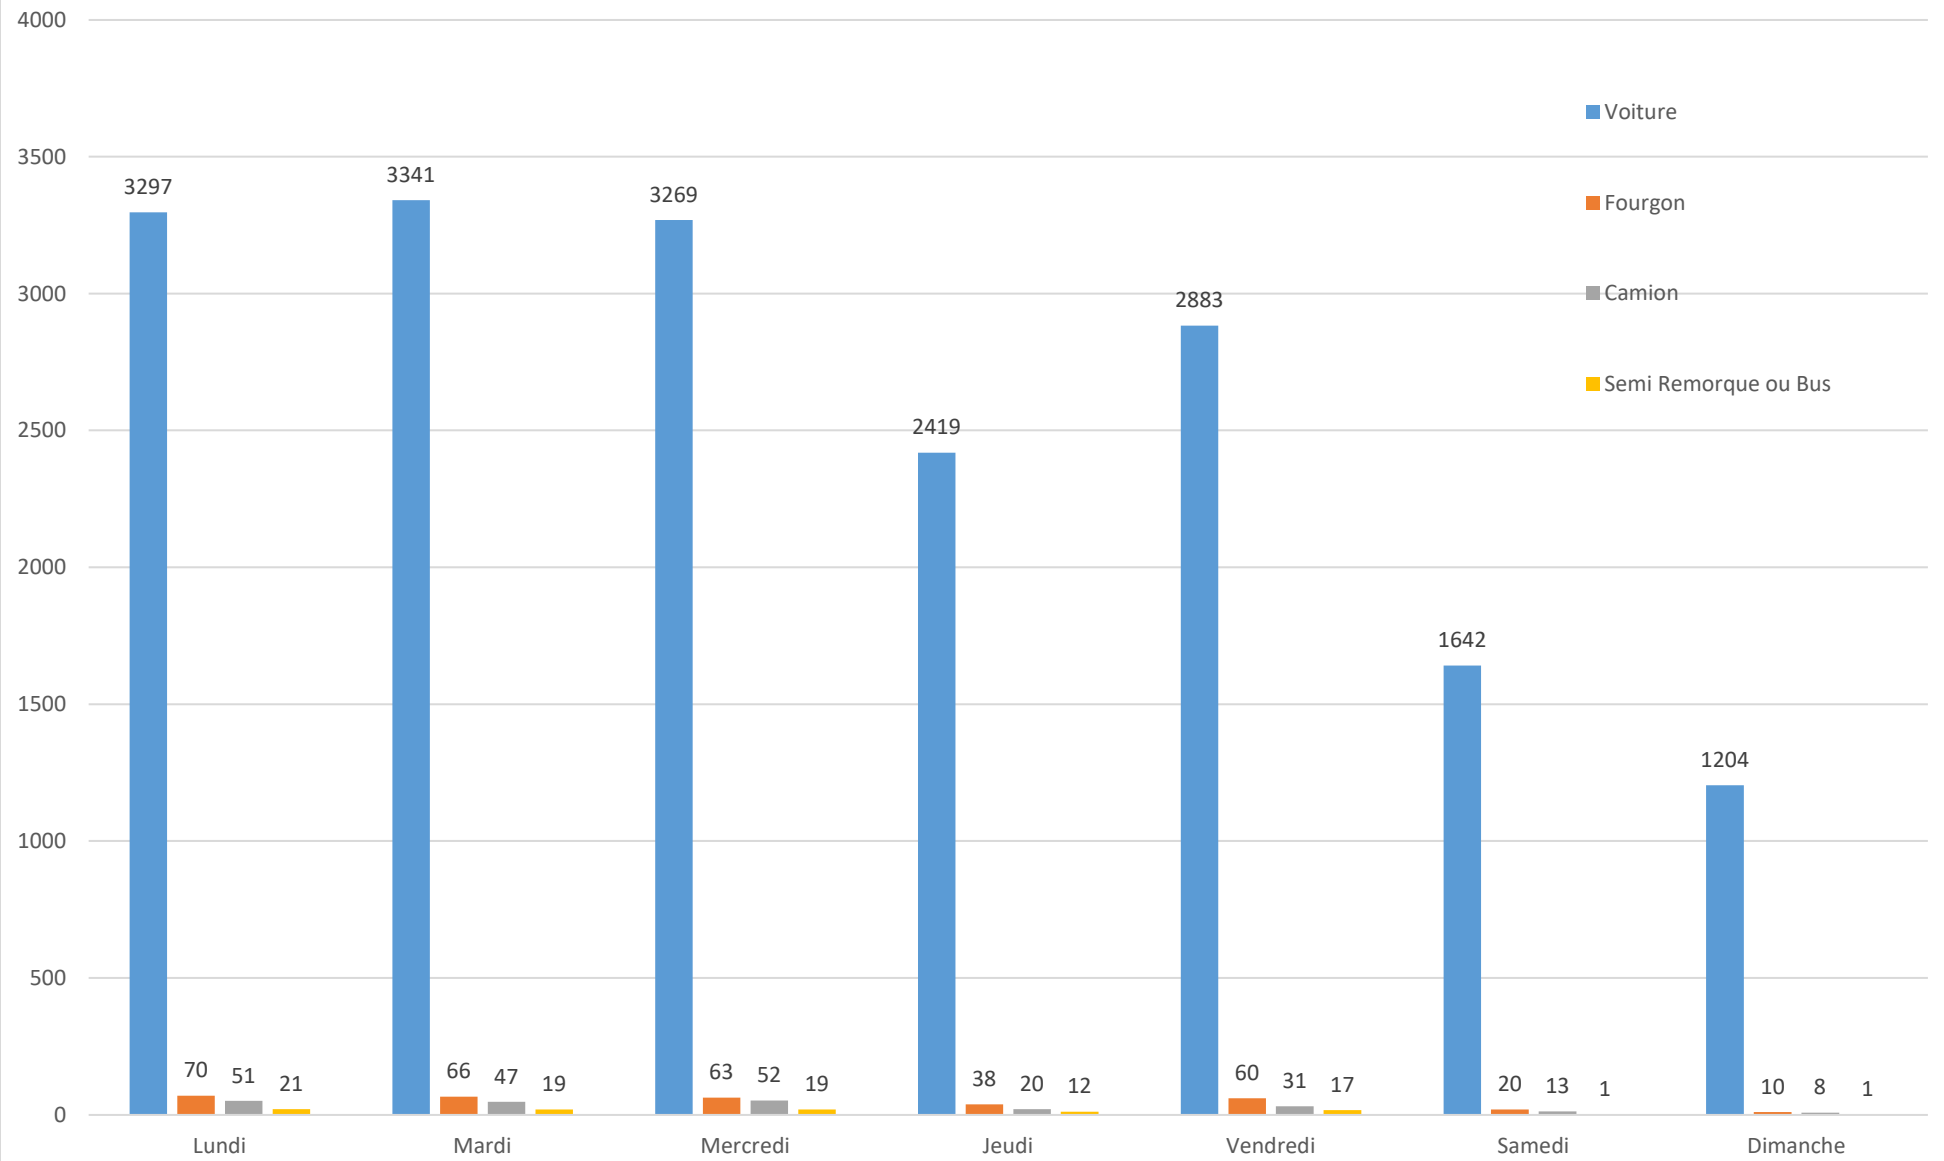

% de véhicules par plages de vitesse

Type de véhicule Châlons - Recy

Nombre de véhicules par jour

Nombre de véhicules par plages de vitesse

Type de véhicule Recy - Châlons

Type de véhicule par jour