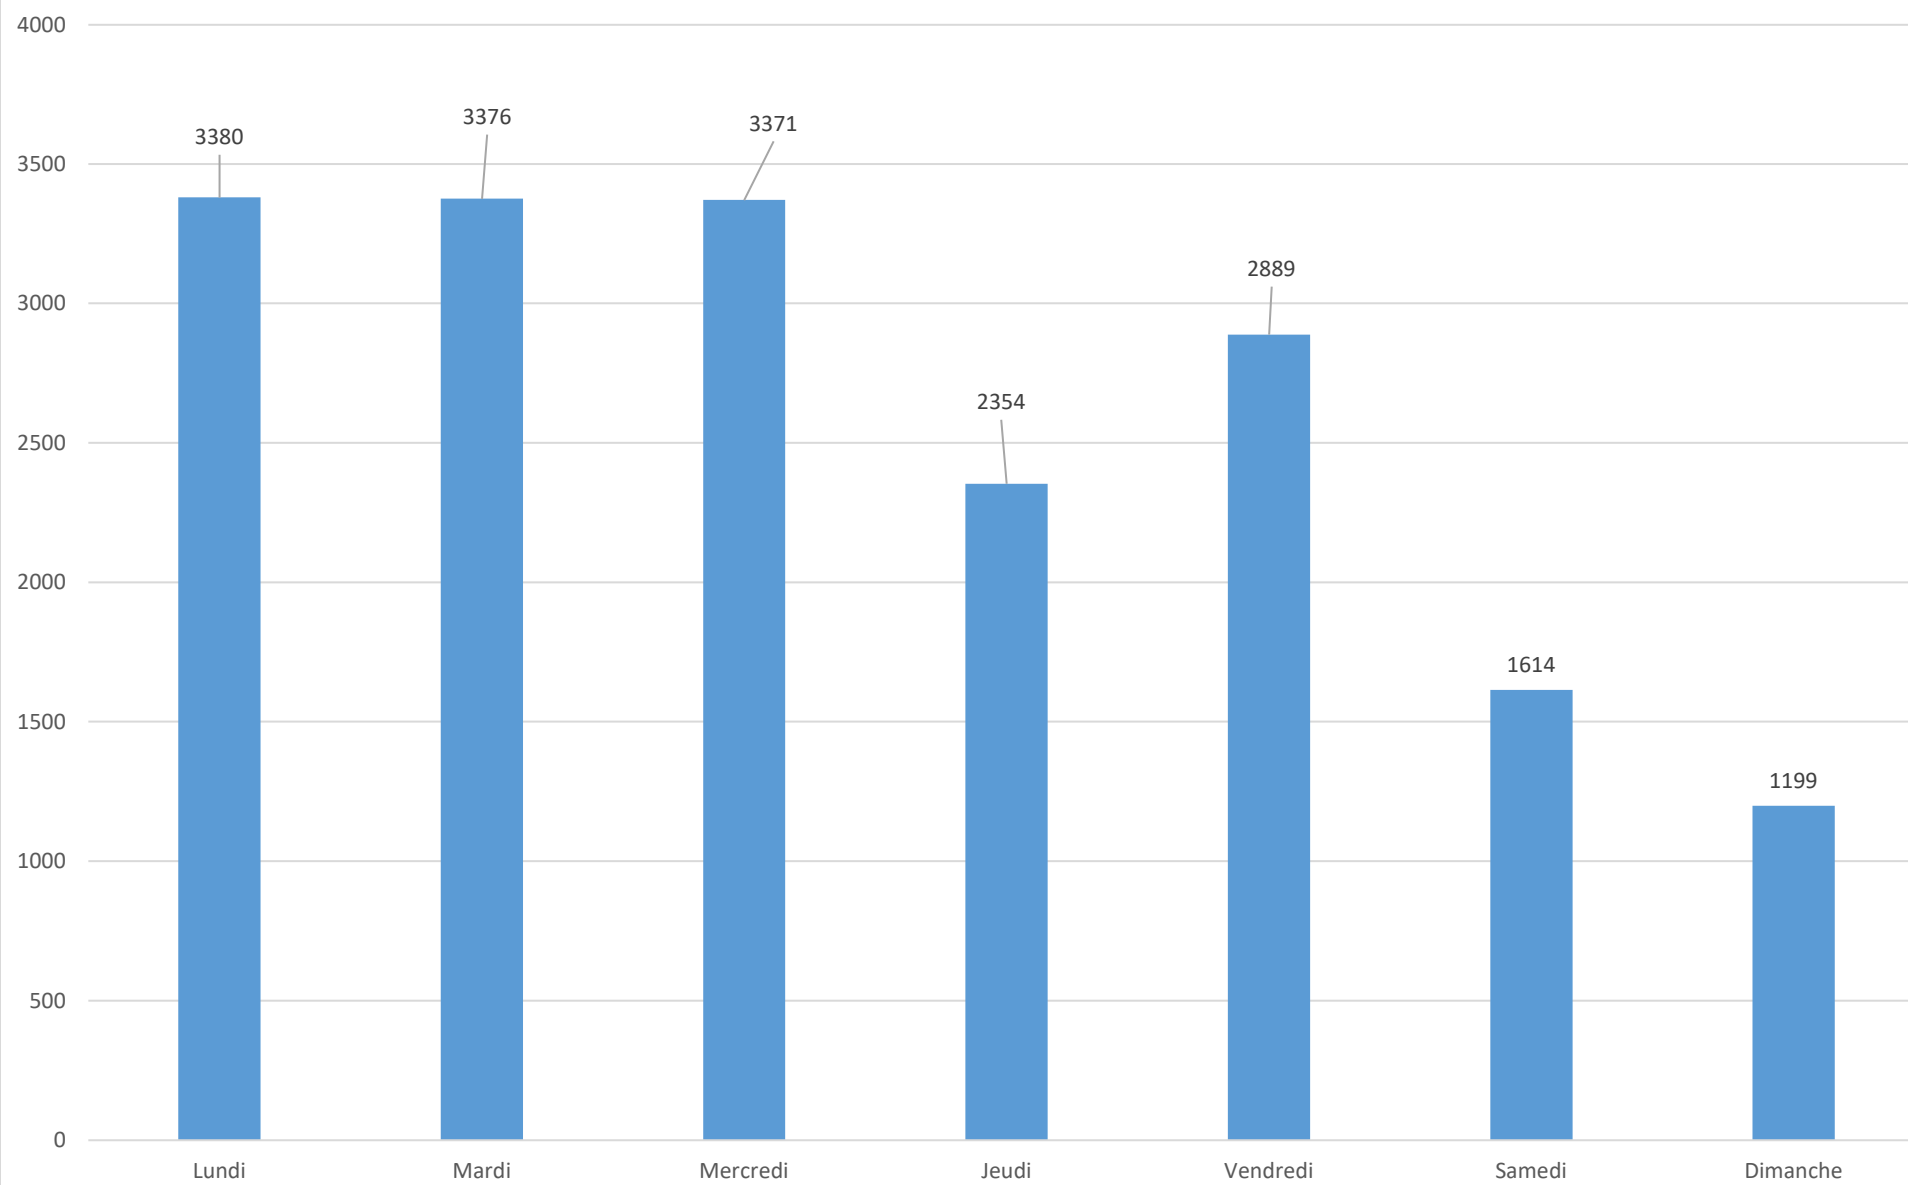

% de véhicules par plages de vitesse

Type de véhicule Châlons - Recy

Nombre de véhicules par jour

Nombre de véhicules par plages de vitesse

Type de véhicule Recy - Châlons

Type de véhicule par jour