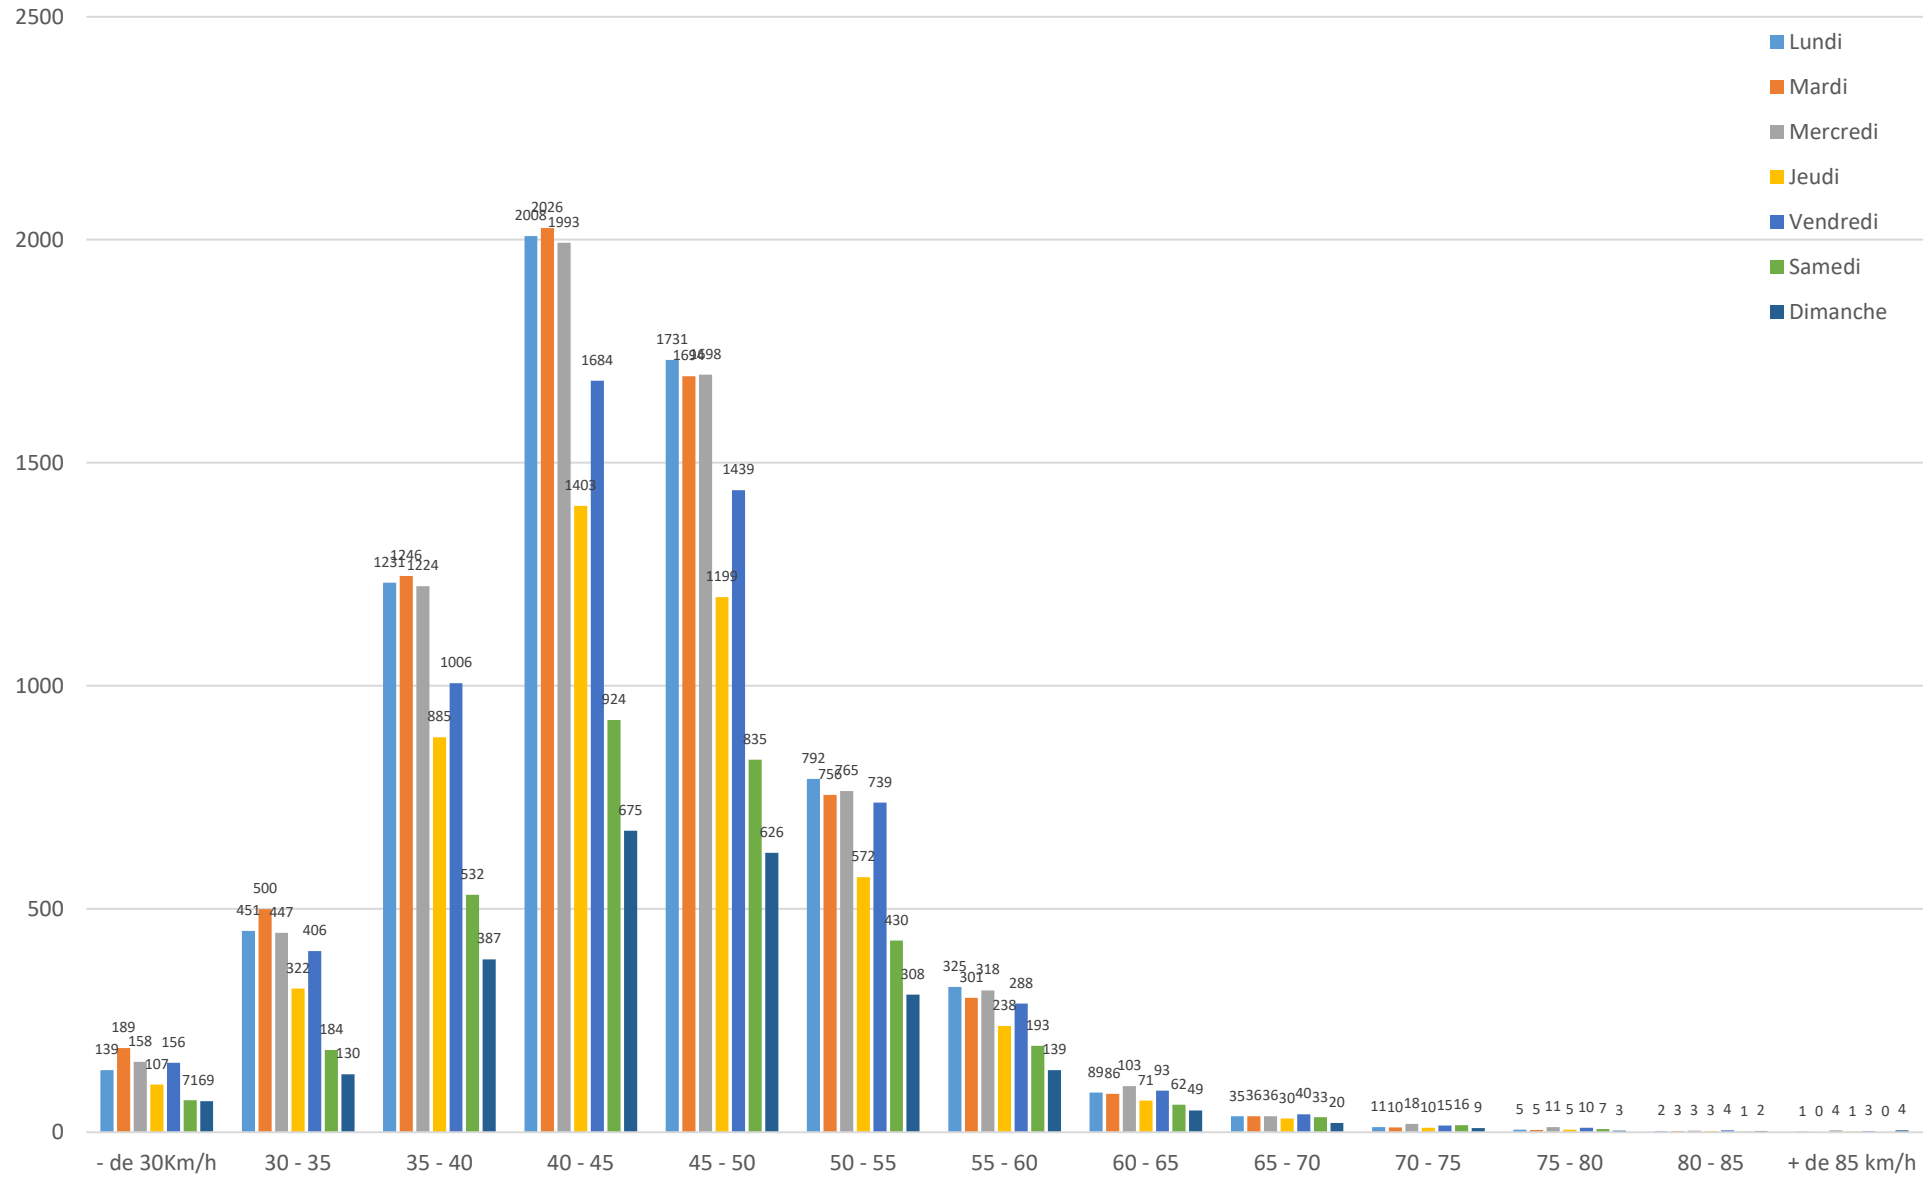

% de véhicules par plages de vitesse

Type de véhicule Châlons - Recy

Nombre de véhicules par jour

Nombre de véhicules par plages de vitesse

Type de véhicule Recy - Châlons

Type de véhicule par jour