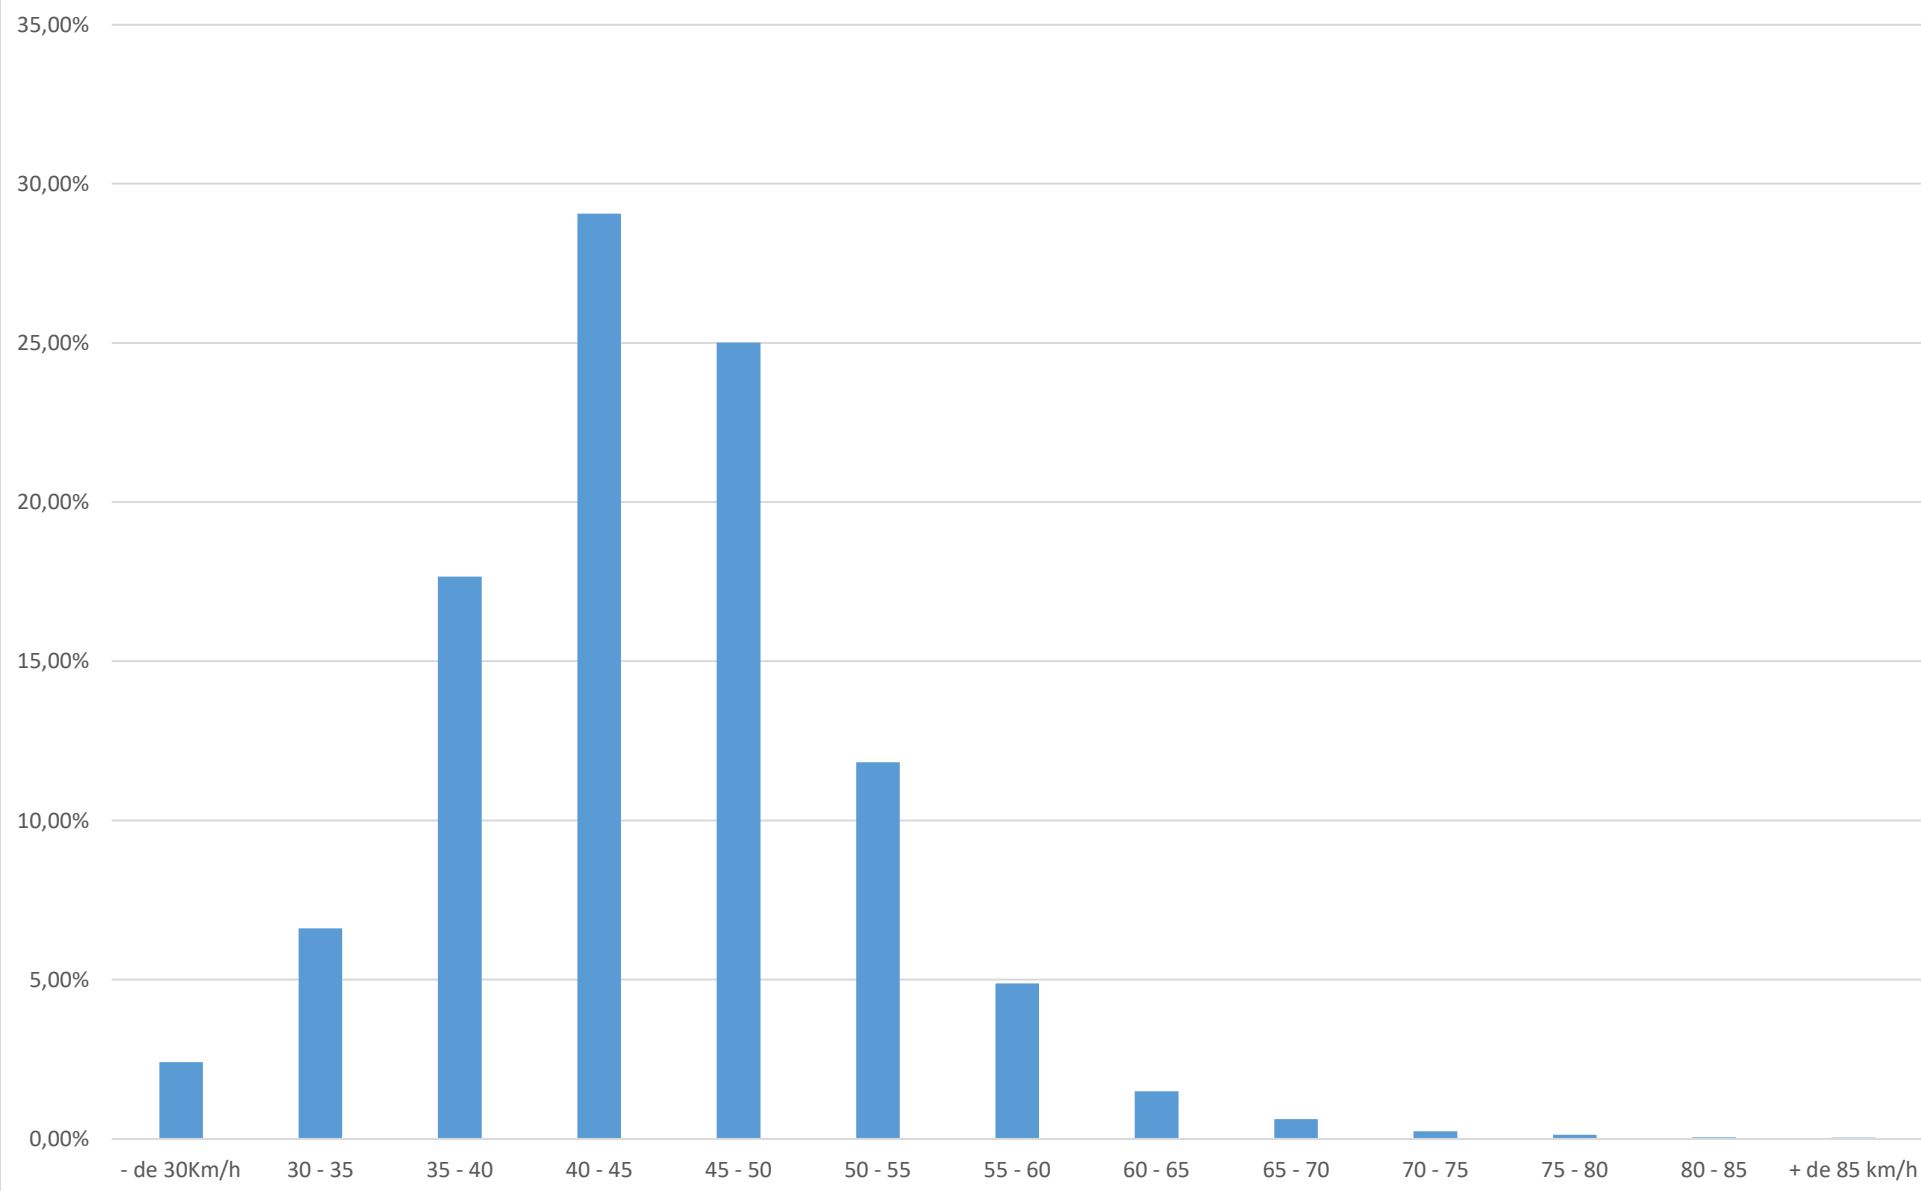

% de véhicules par plages de vitesse

Type de véhicule Châlons - Recy

Nombre de véhicules par jour

Nombre de véhicules par plages de vitesse

Type de véhicule Recy - Châlons

Type de véhicule par jour