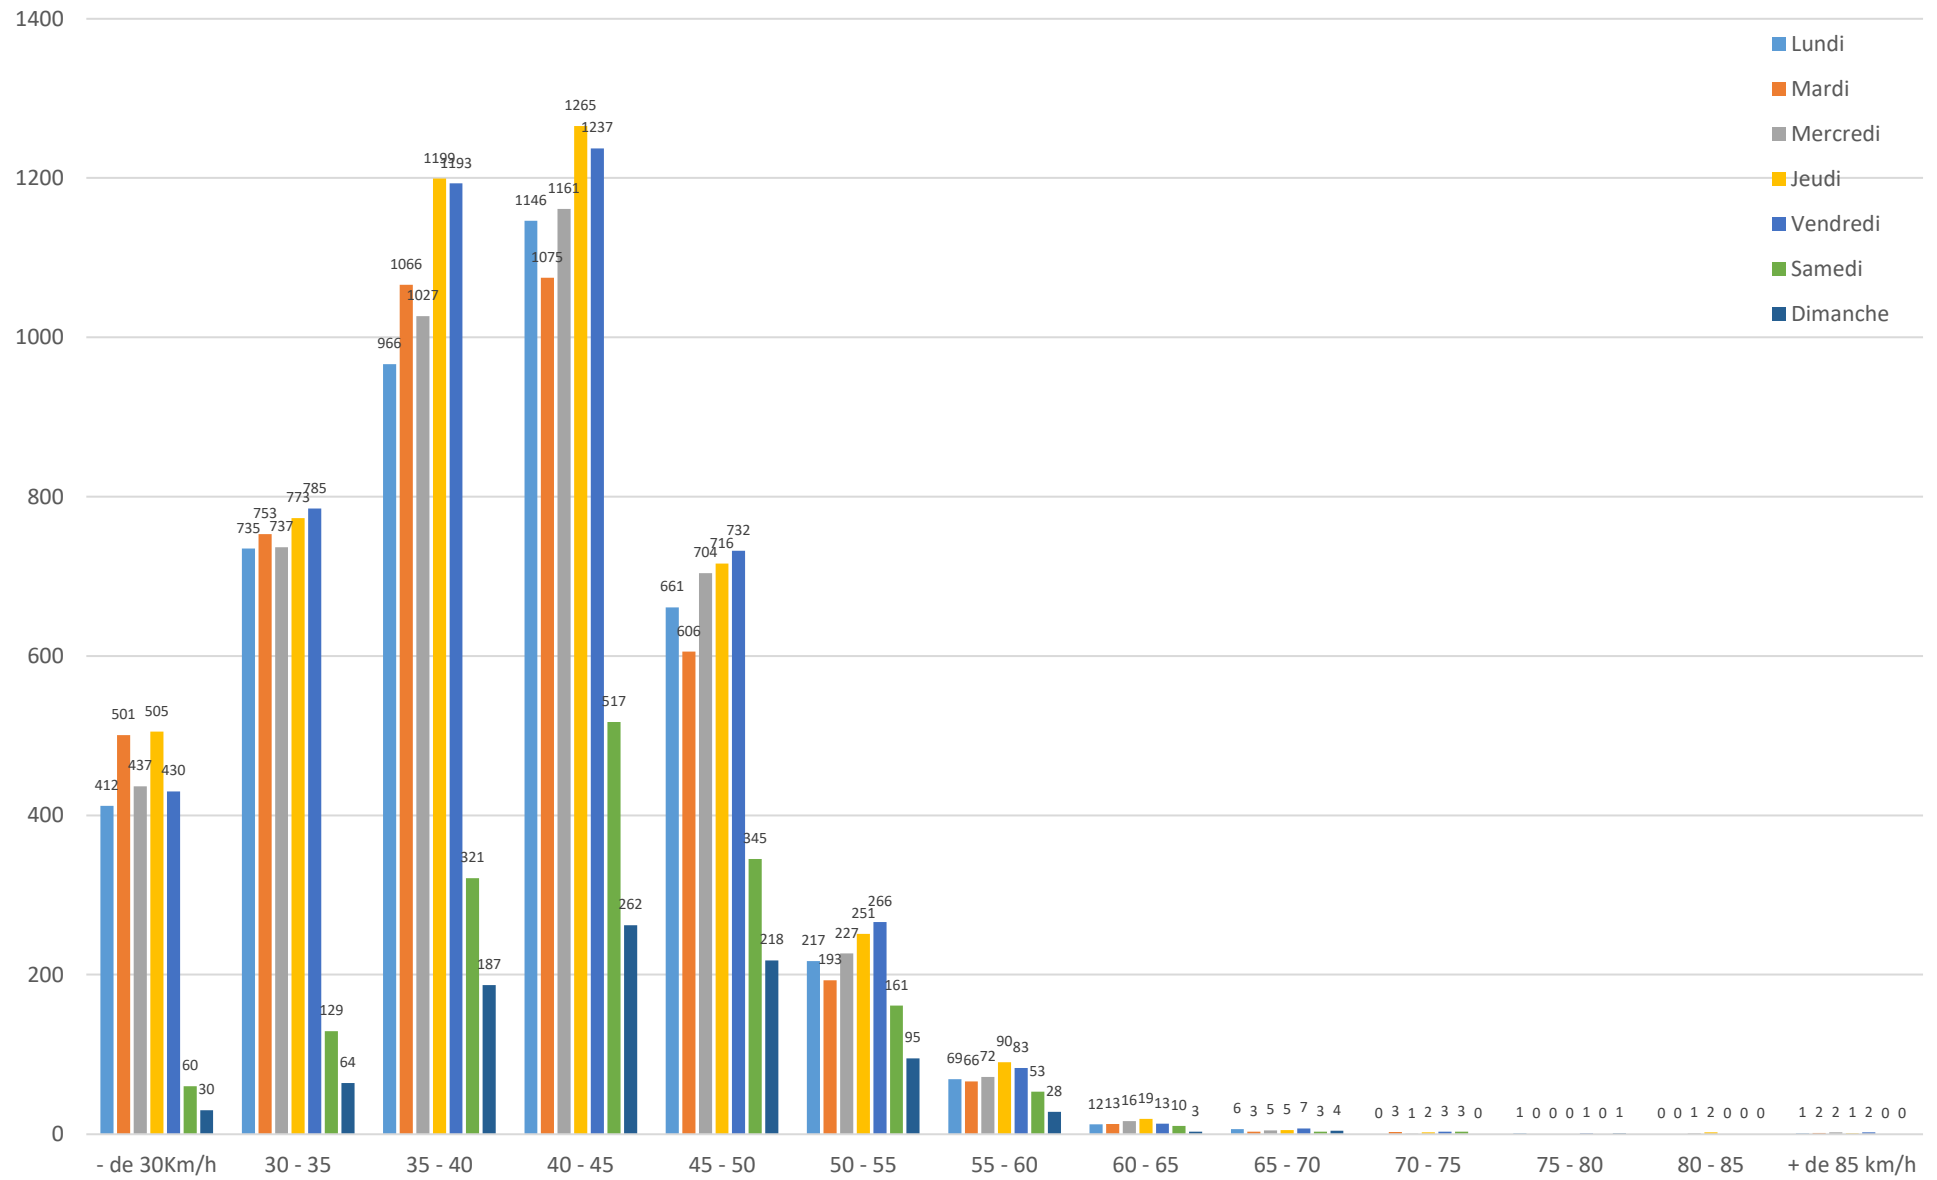

% de véhicules par plages de vitesse

Type de véhicule Châlons vers ZI

Nombre de véhicules par jour : Châlons vers ZI

Nombre de véhicules par plages de vitesse

Type de véhicule zone industrielle vers Châlons

Type de véhicule par jour