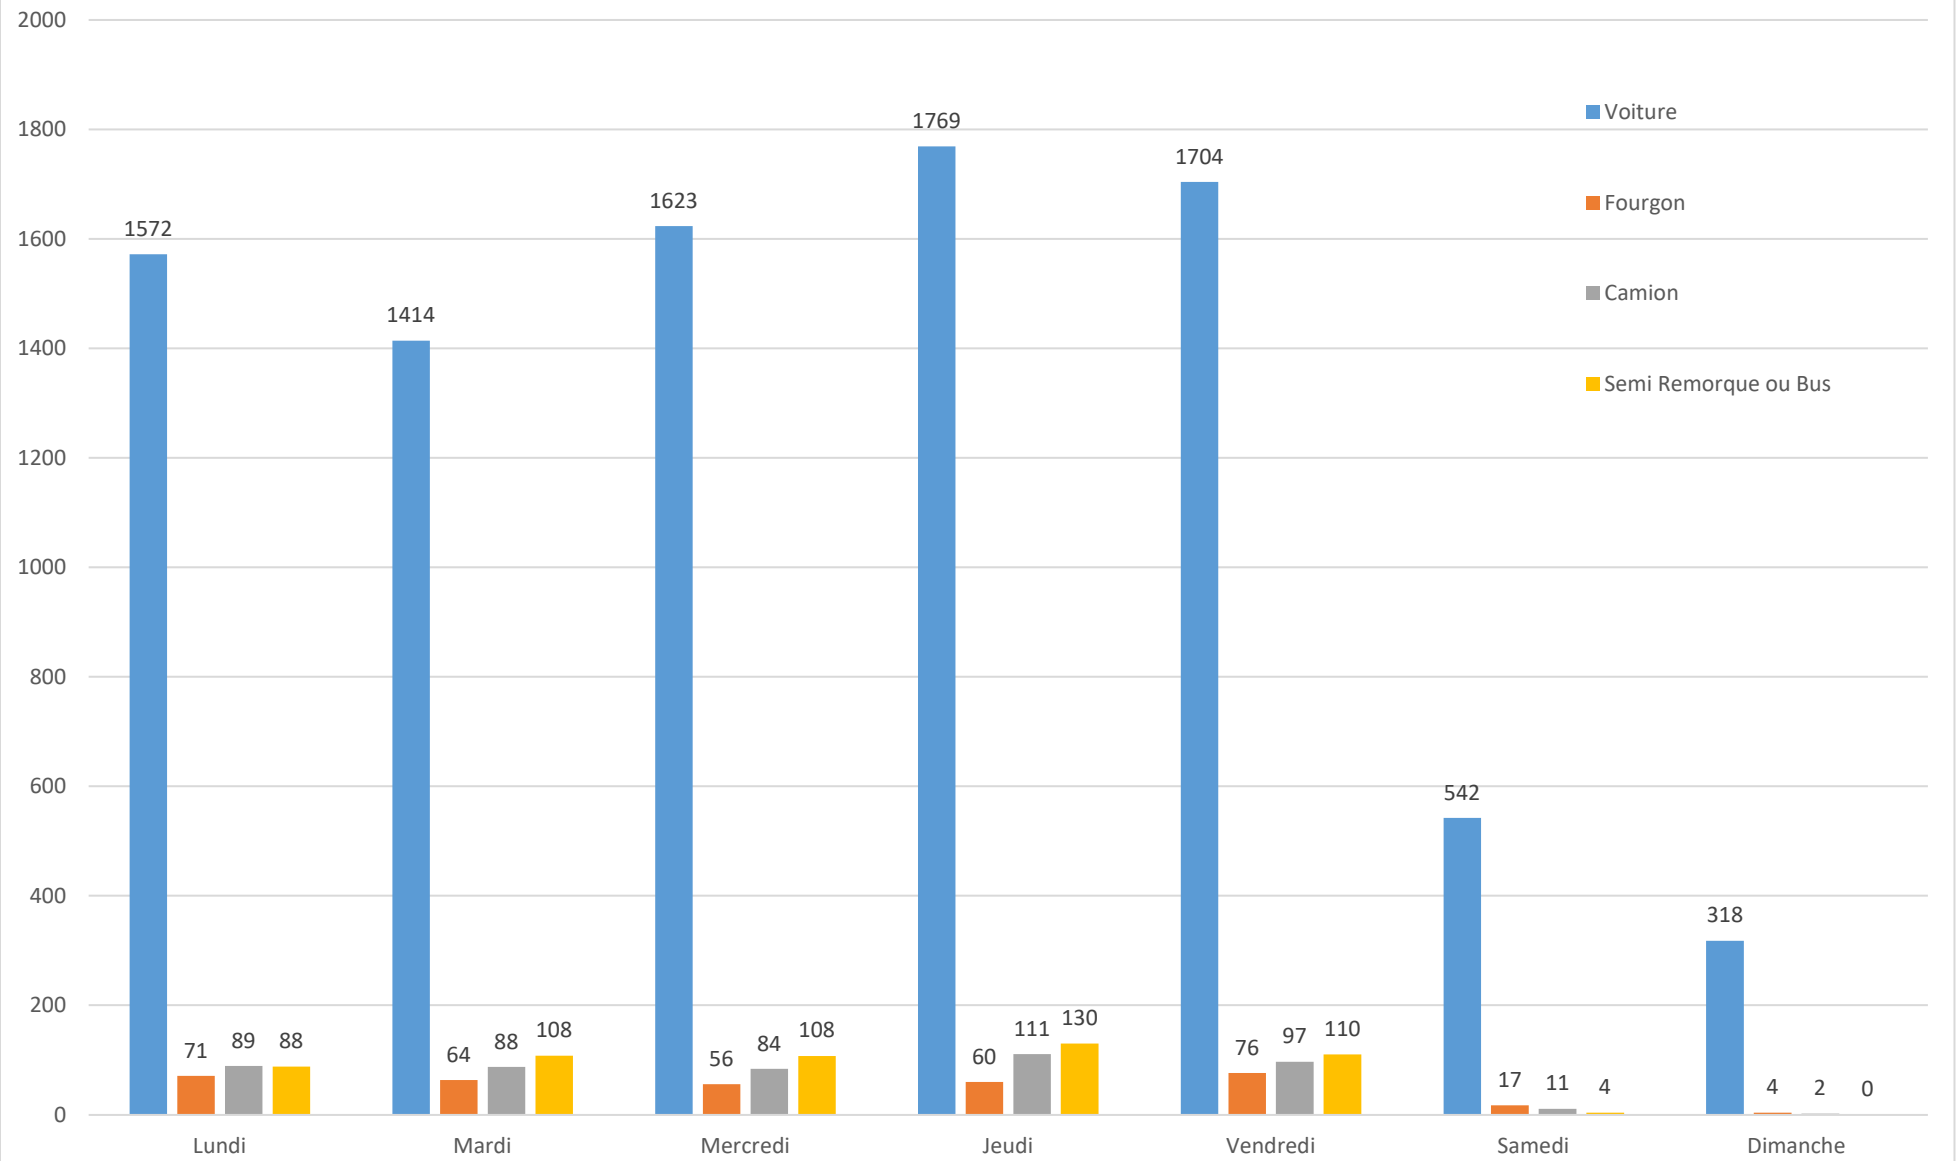

% de véhicules par plages de vitesse

Type de véhicule Châlons vers ZI

Nombre de véhicules par jour : Châlons vers ZI

Nombre de véhicules par plages de vitesse

Type de véhicule zone industrielle vers Châlons

Type de véhicule par jour