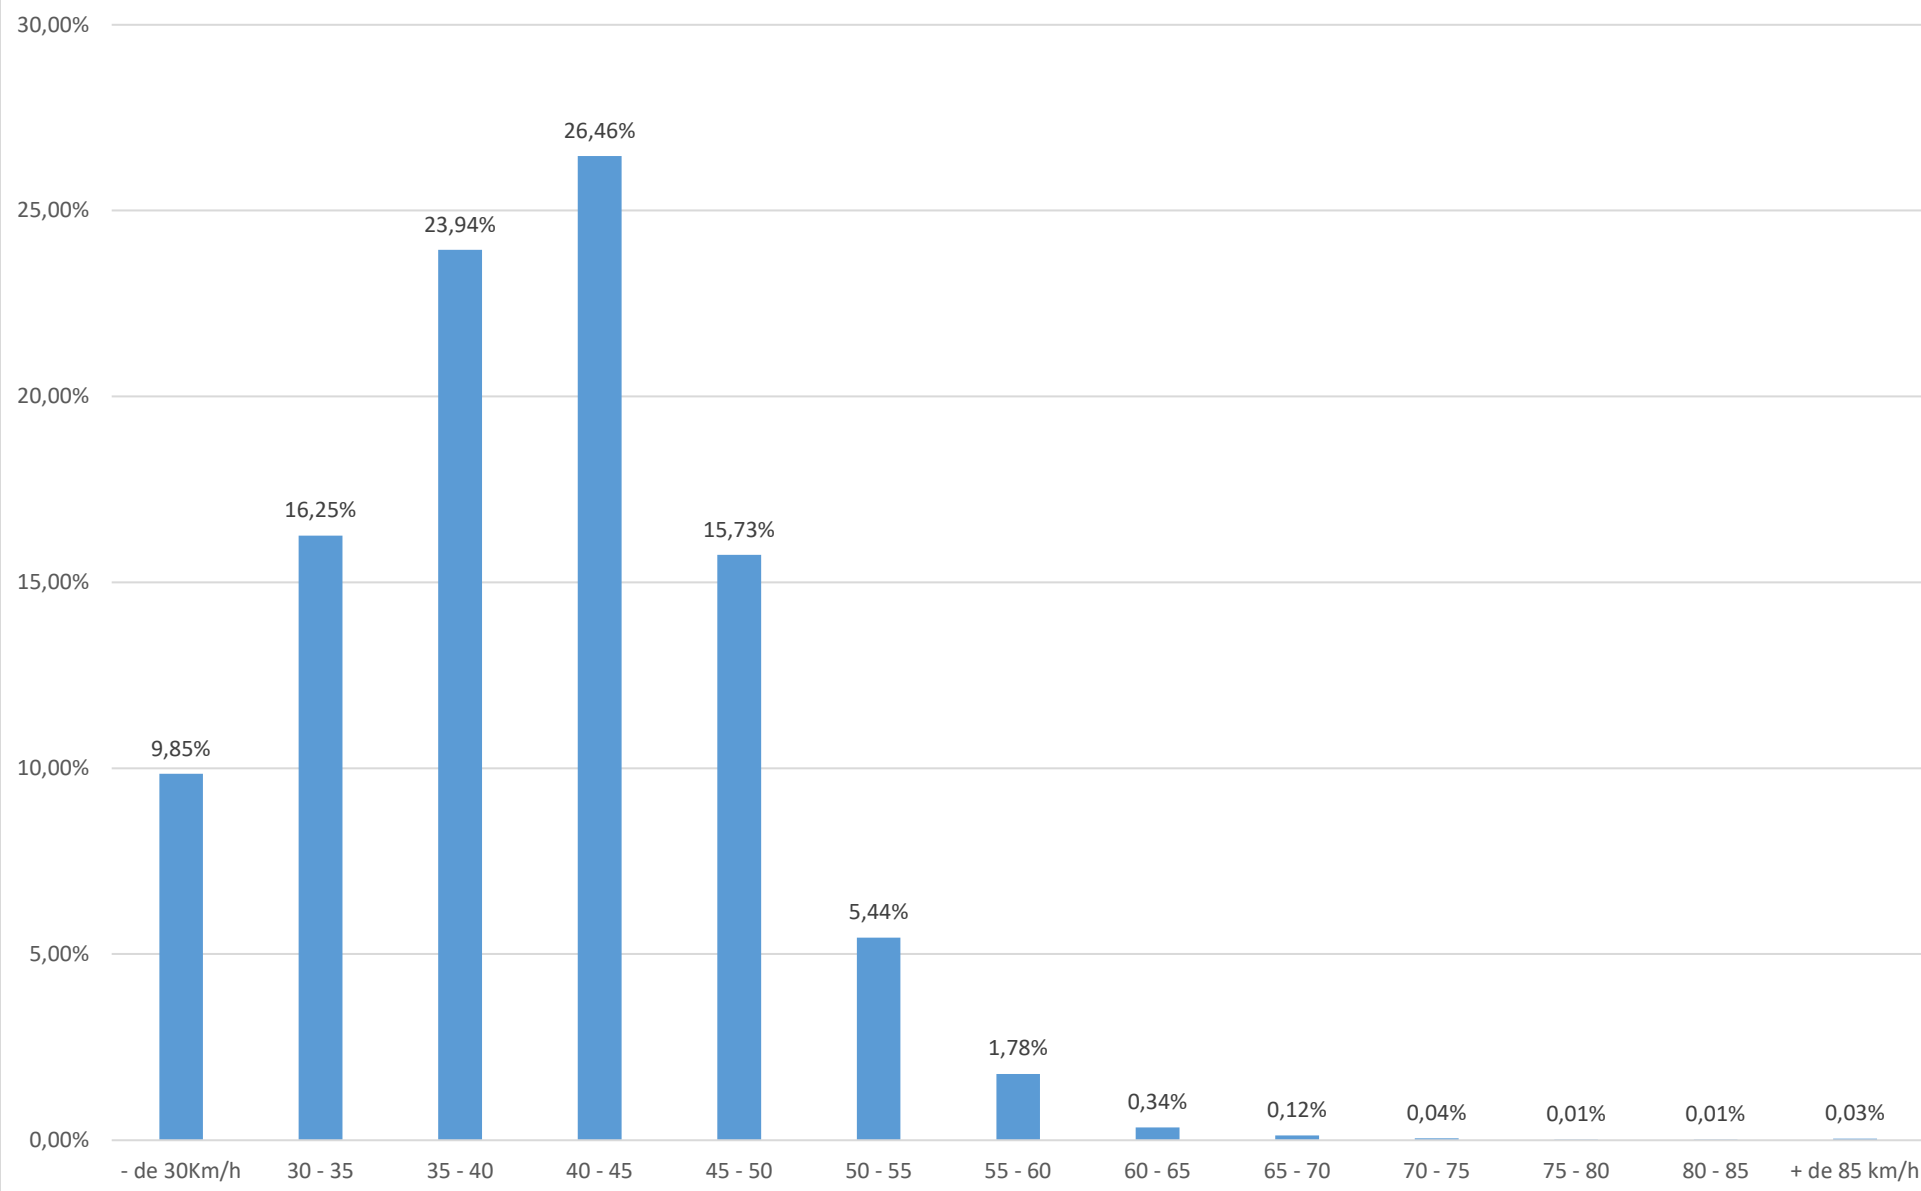

% de véhicules par plages de vitesse

Type de véhicule Châlons vers ZI

Nombre de véhicules par jour : Châlons vers ZI

Nombre de véhicules par plages de vitesse

Type de véhicule zone industrielle vers Châlons

Type de véhicule par jour