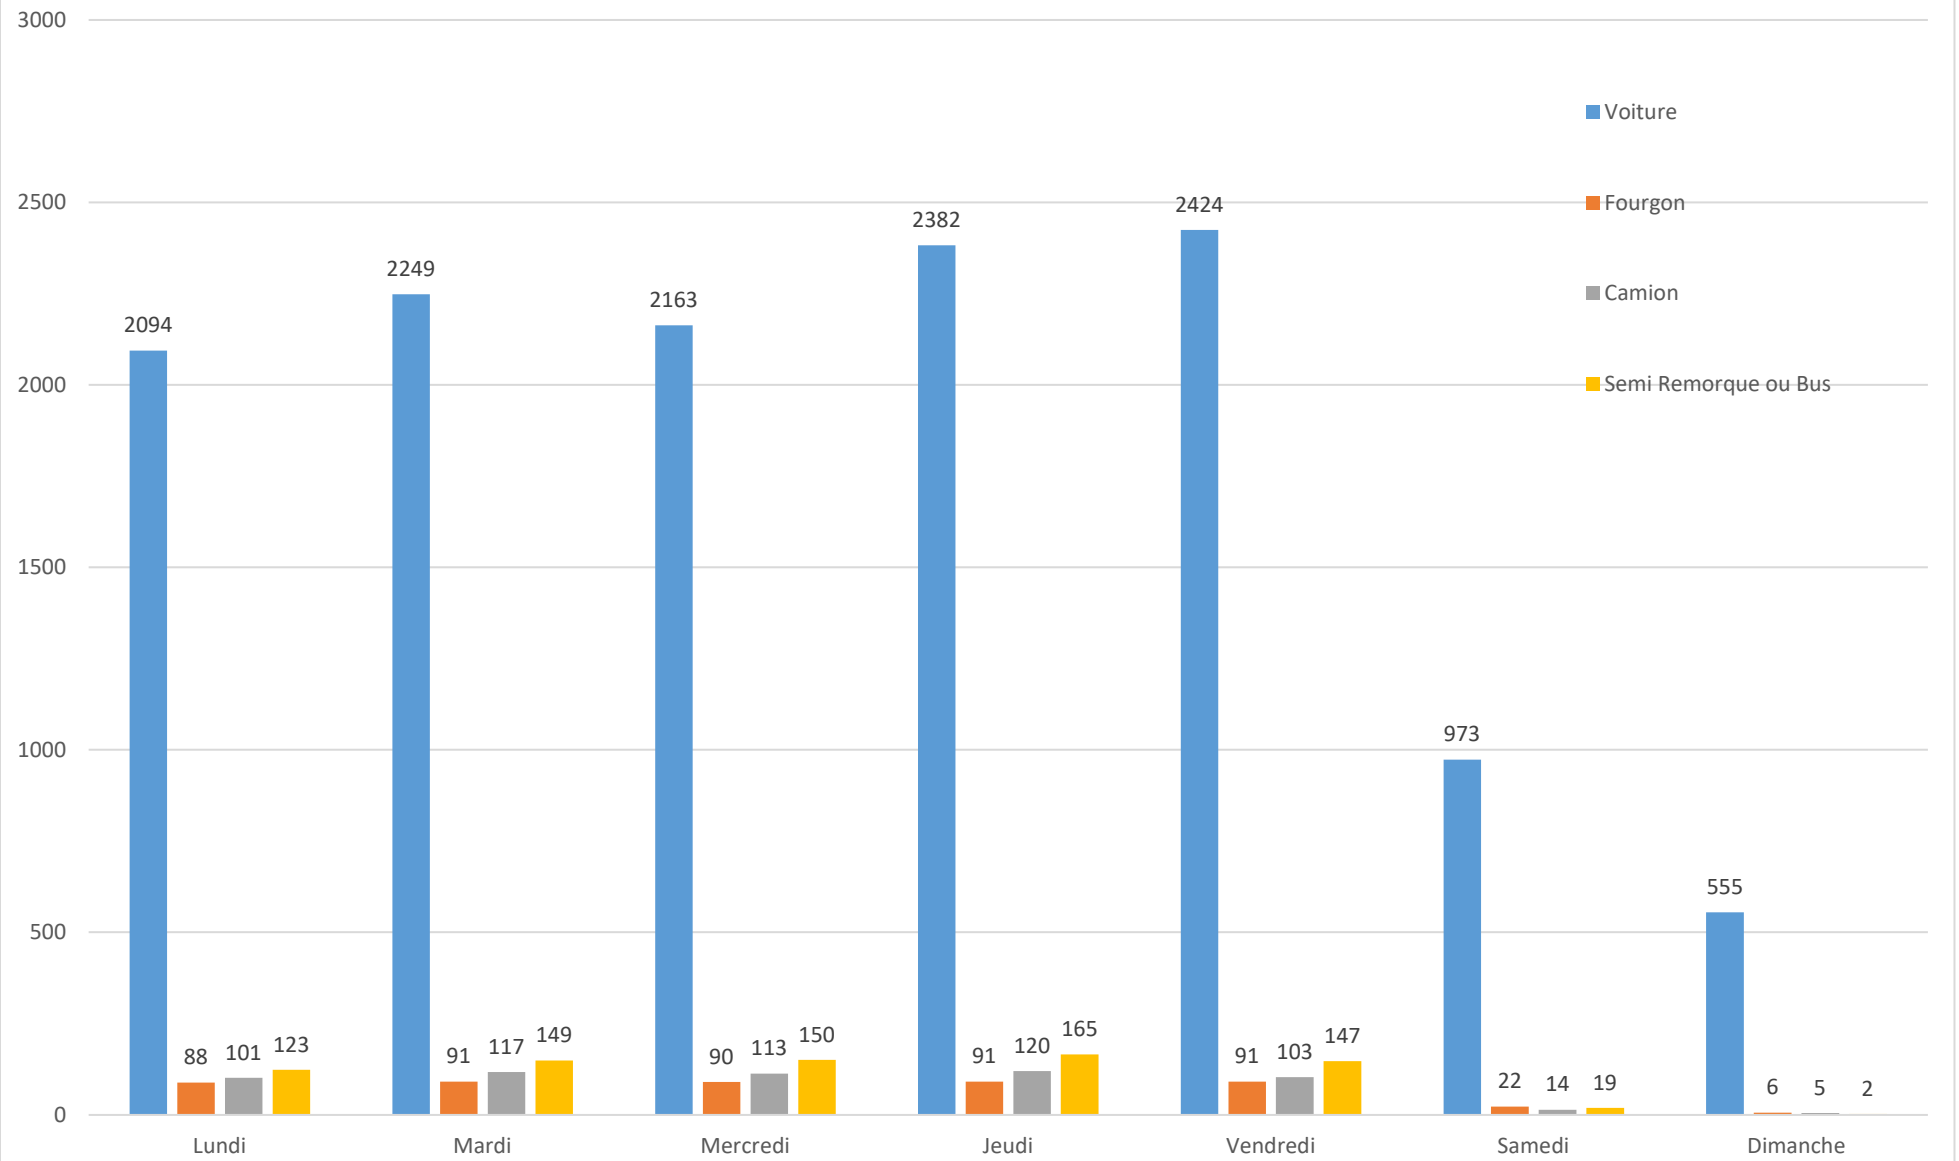

% de véhicules par plages de vitesse

Type de véhicule Châlons vers ZI

Nombre de véhicules par jour : Châlons vers ZI

Nombre de véhicules par plages de vitesse

Type de véhicule zone industrielle vers Châlons

Type de véhicule par jour