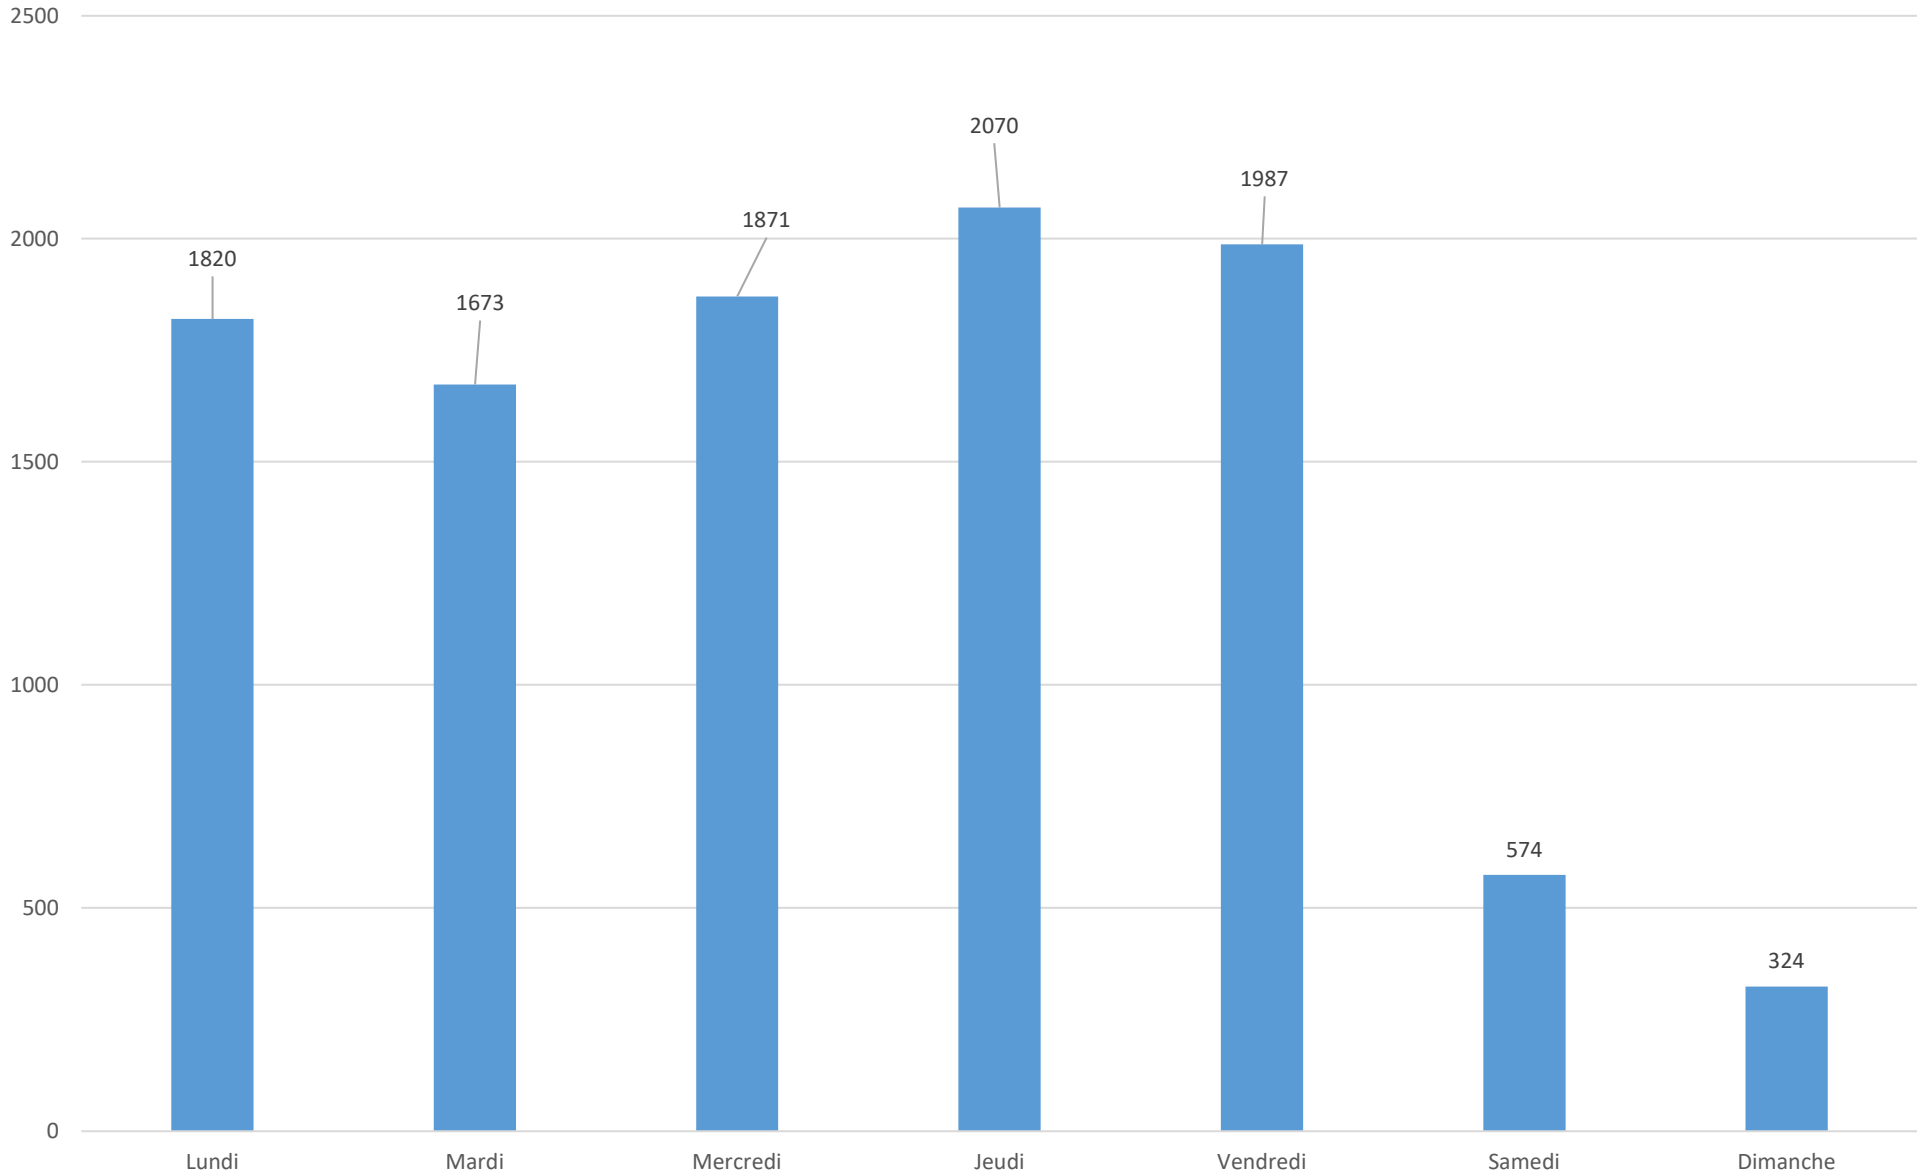

% de véhicules par plages de vitesse

Type de véhicule Châlons vers ZI

Nombre de véhicules par jour : Châlons vers ZI

Nombre de véhicules par plages de vitesse

Type de véhicule zone industrielle vers Châlons

Type de véhicule par jour