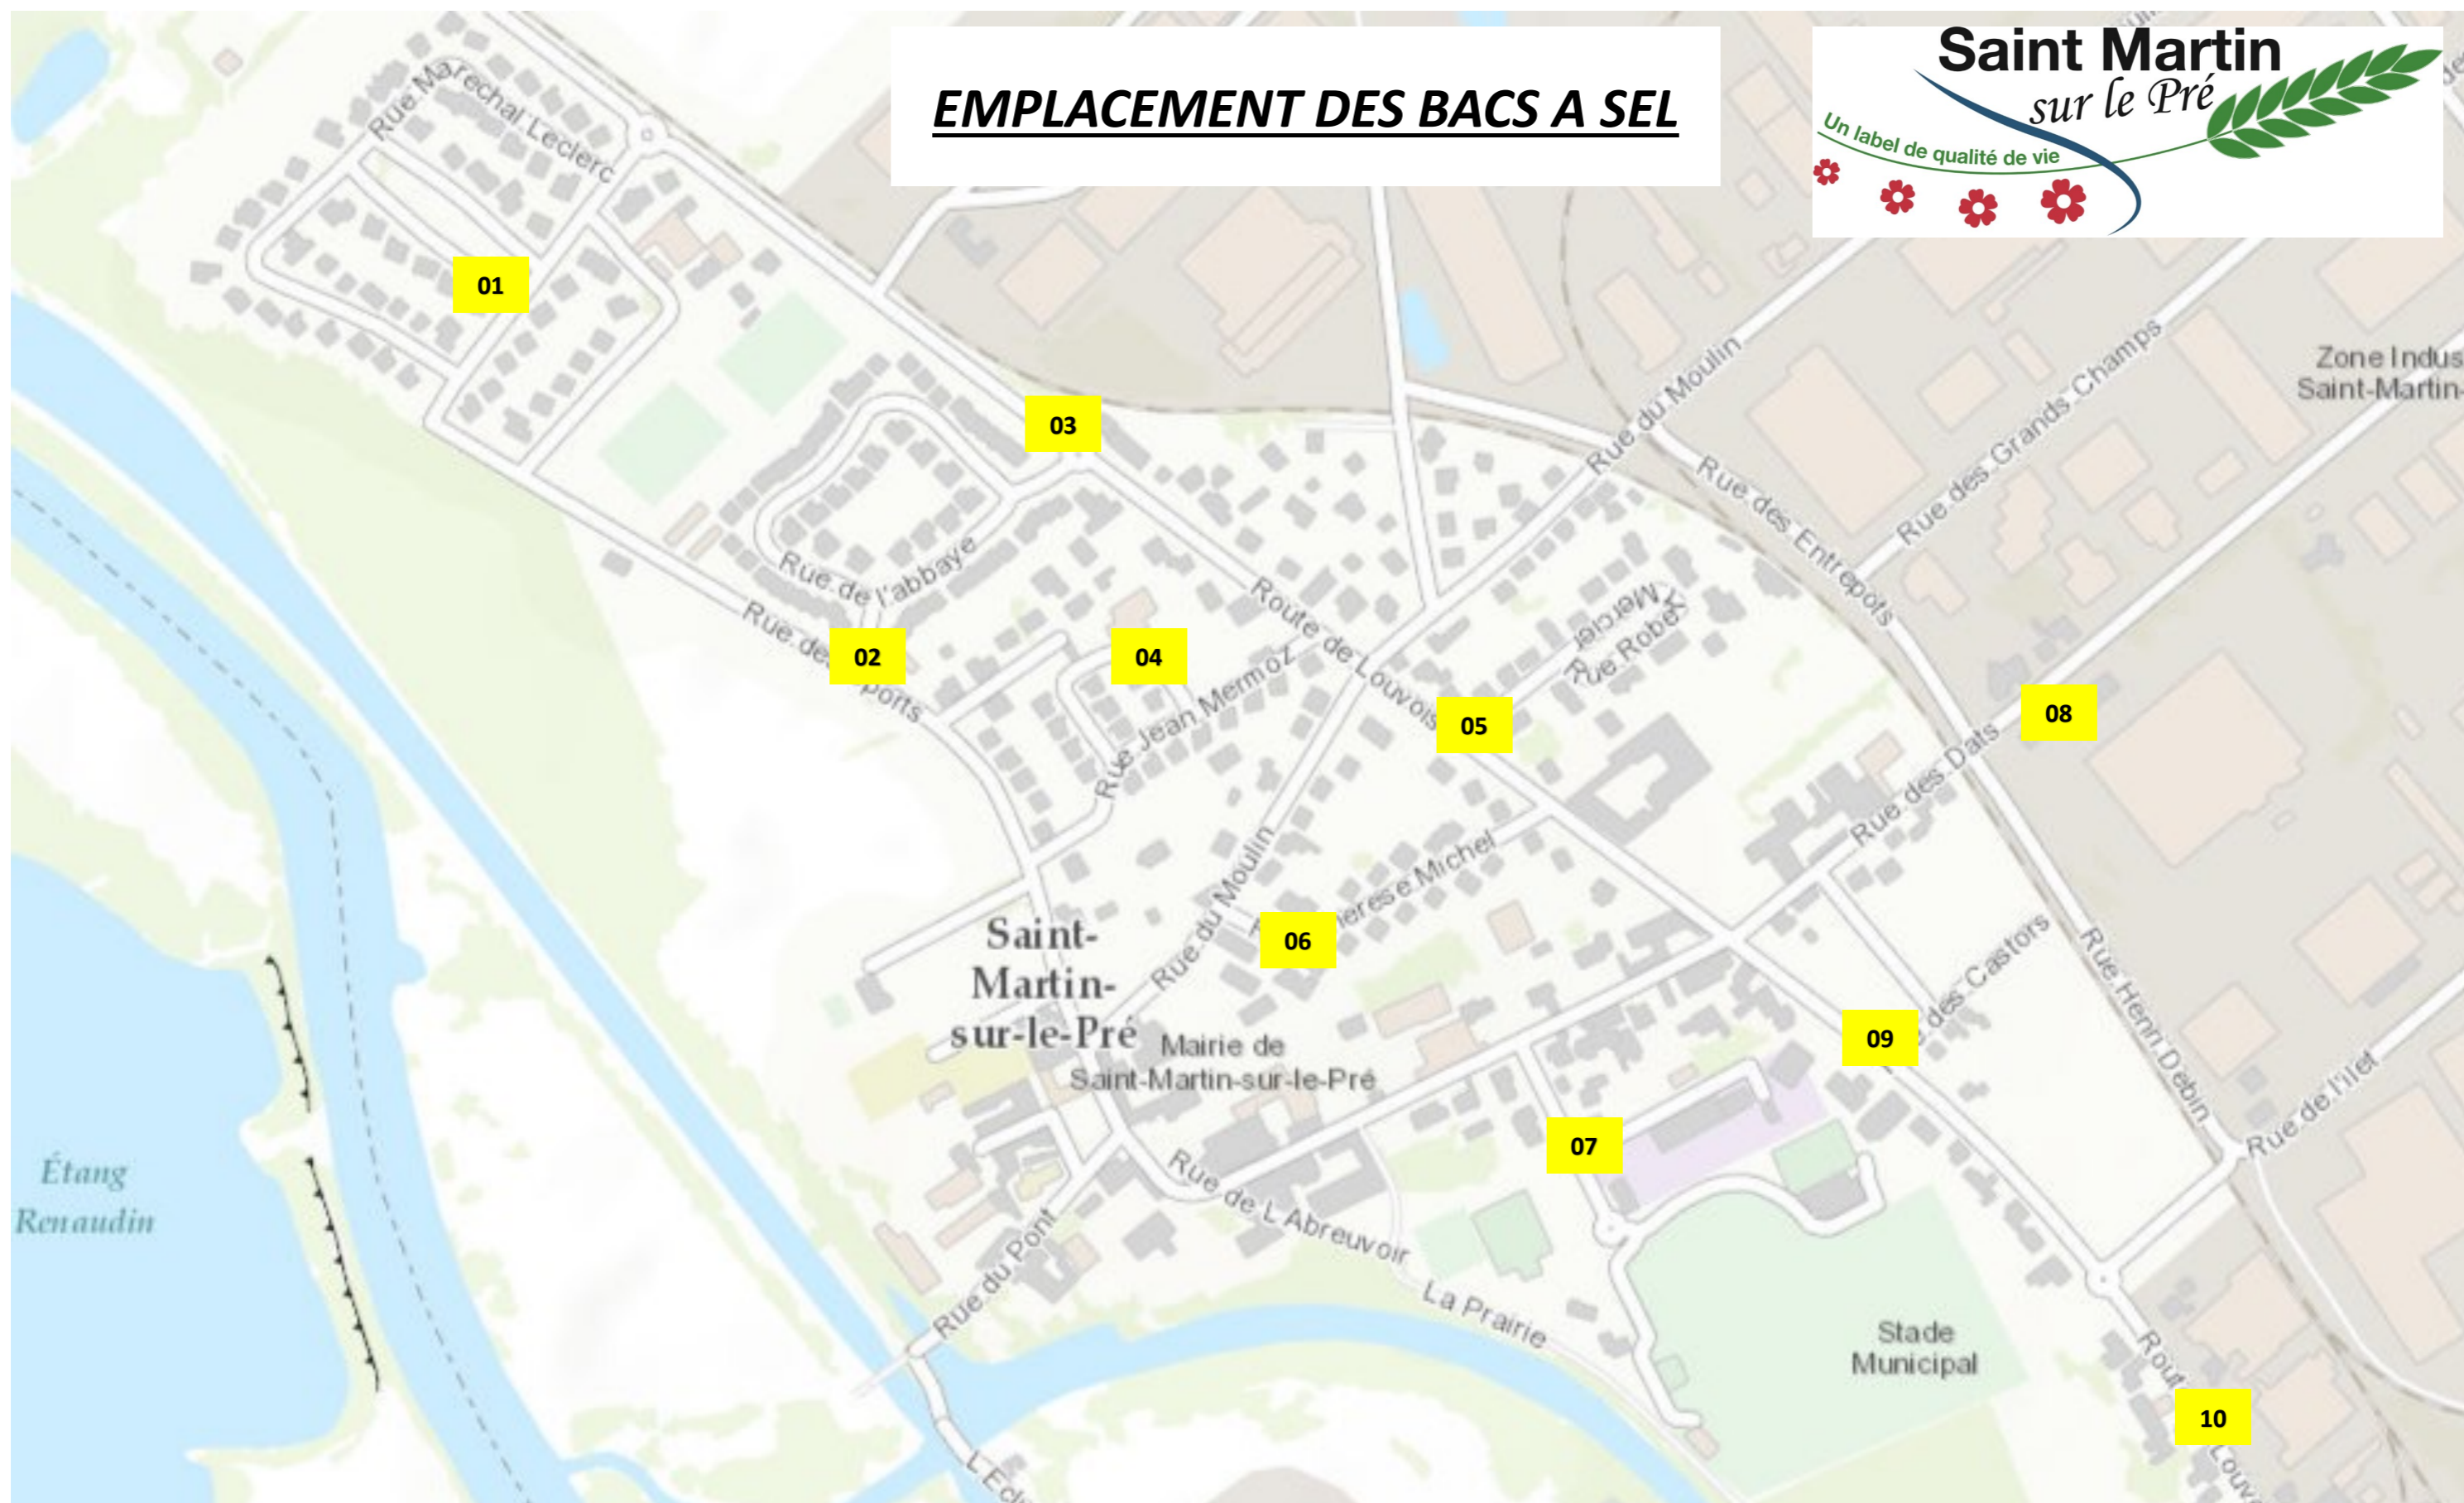

EMPLACEMENT DES BACS A SEL

Saint Martin
sur le Pré

Un label de qualité de vie

01 : BAUDRY (ARRÊT DE BUS)

02 : CHEMIN DES SPORTS / ABBAYE (AU NIVEAU DES GARAGES)

03 : ABBAYE / ROUTE DE LOUVOIS

04 : RUE JEAN MERMOZ (A PROXIMITE DES GARAGES)

05 : RUE ROBERT MERCIER / ROUTE DE LOUVOIS

06 : RUE THERESE MICHEL (A PROXIMITE DE LA RESIDENCE DU MOULIN)

07 : RUE CLOVIS JACQUIERT (DEVANT LE PORTAIL DE L'ÉCOLE)

08 : RUE DES DATS (DEVANT L'INRAP)

09 : RUE DES CASTORS / ROUTE DE LOUVOIS (DEVANT LES COMMERCES)

10 : ROUTE DE LOUVOIS (DEVANT BATINOVO)